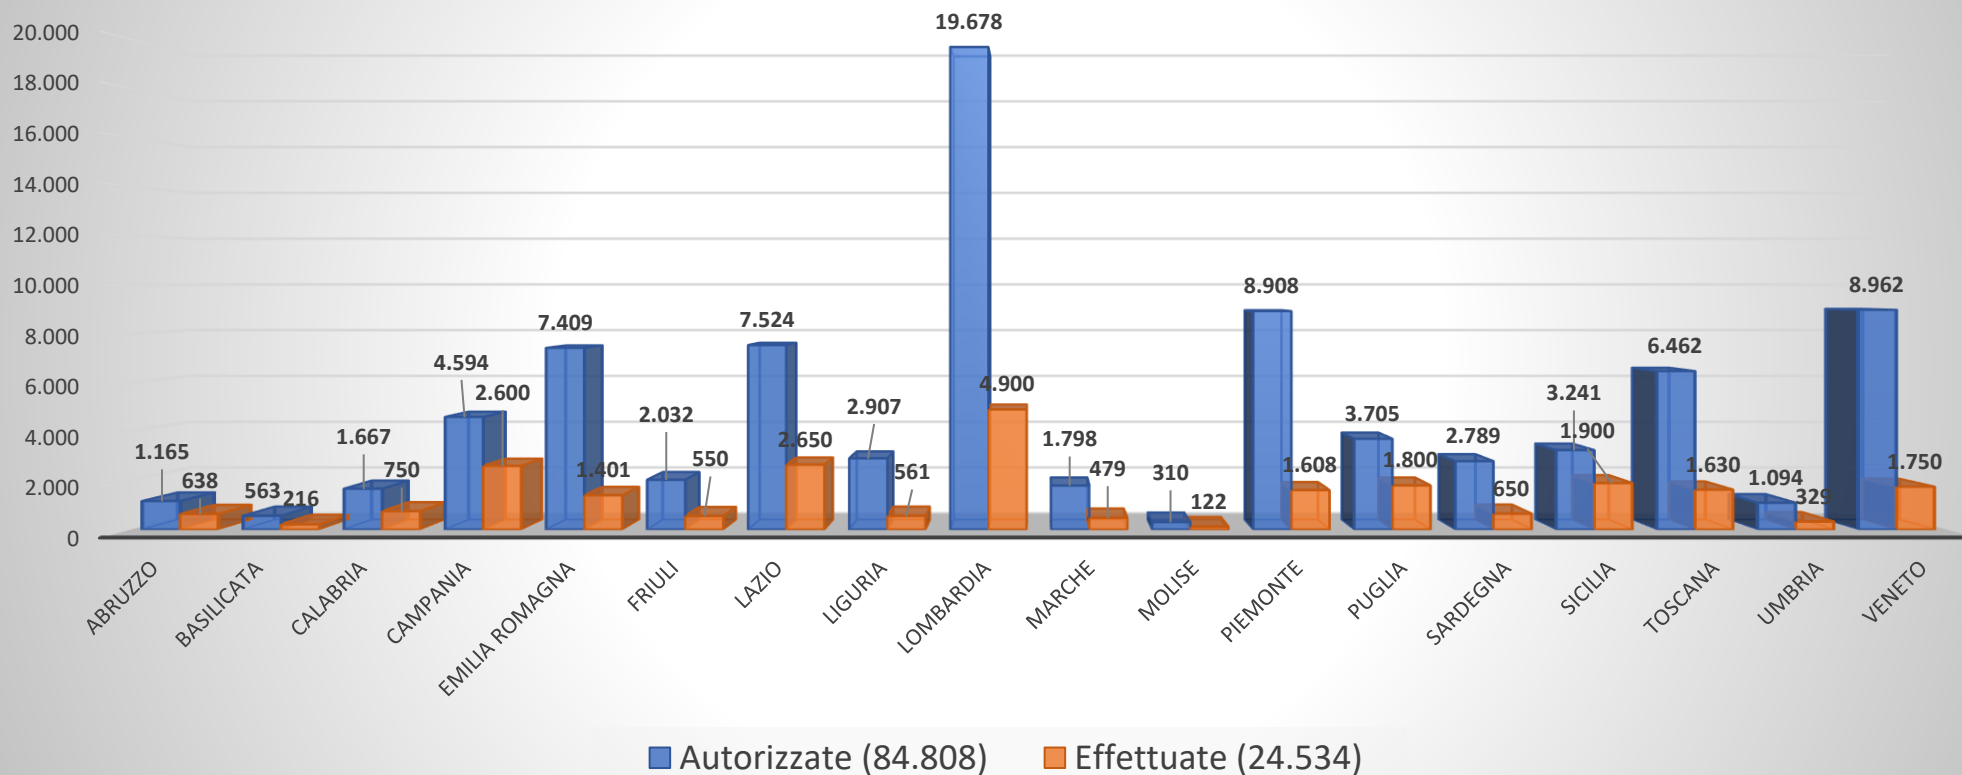

Assunzioni docenti 2020/21

Rilevazione ufficiosa a cura della CISL Scuola su comunicazioni delle strutture regionali.

Percentuale su assunzioni autorizzate: **28,93%**

2 settembre 2020