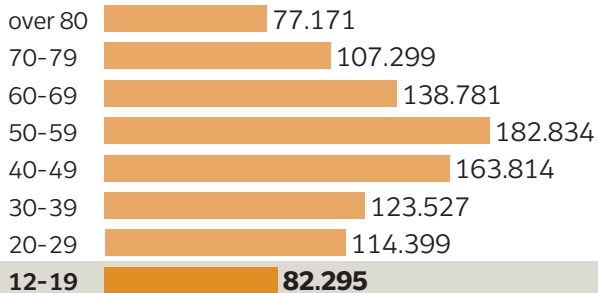

I dati

Le vaccinazioni in provincia di Bergamo per fasce di età

Popolazione bergamasca per età

Vaccinati
823.285
83,15%
Ancora da
vaccinare
166.835

% vaccinati almeno con la prima dose

Totale somministrazioni tra i 12 e i 19 anni nella Bergamasca
109.414