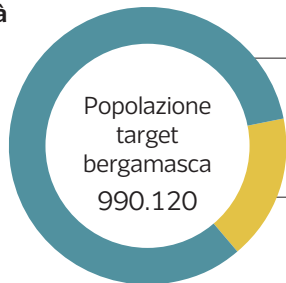

I dati

Le vaccinazioni in provincia di Bergamo per fasce di età

Popolazione bergamasca per età

Vaccinati
823.285
83,15%
Ancora da
vaccinare
166.835

% vaccinati almeno con la prima dose

Totale somministrazioni tra i 12 e i 19 anni nella Bergamasca
109.414