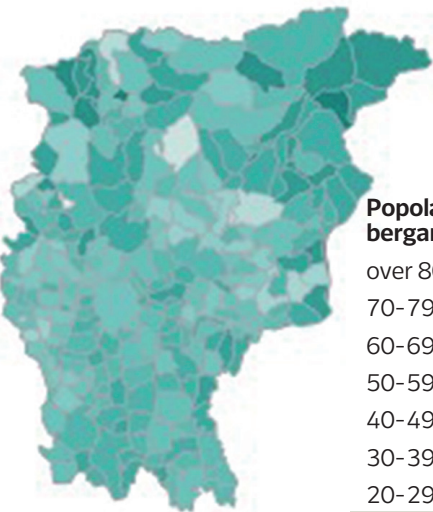

I dati

Le vaccinazioni in provincia di Bergamo per fasce di età

Popolazione bergamasca per età

Vaccinati
823.285
83,15%
Ancora da
vaccinare
166.835

% vaccinati almeno con la prima dose

Totale somministrazioni tra i 12 e i 19 anni nella Bergamasca
109.414